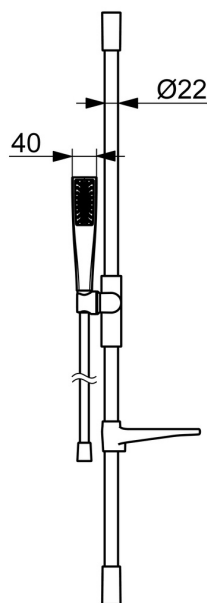

EAN: 4057304021947  
[static.hansa.com/4715012033](http://static.hansa.com/4715012033)

HANSAAURELIA - Symfónia jednoduchosti a elegancie.

Objavte harmóniu HANSAAURELIA, symfóniu jednoduchosti a elegancie. AURELIA čerpá dizajnovú inšpiráciu z krásnych prvkov divokej prírody. Od elegantného kvetu lotosu, ktorý sa premenil na sprchovú hlavicu navrhnutú pre čisté potešenie, až po najjednoduchšiu krivku malého kvapky vody, ktorá tvaruje našu ručnú sprchu, každý detail odráža krásu, ktorá nás obklopuje v prírode.

Elegancia je kľúčová pre každý prvok, vytvárajúca bezproblémové spojenie medzi formou a funkciou.

110 mm - 1 sprchová hlavica Ručná sprcha

Elegantný držiak sprchy

ZVÝŠENIE VAŠICH MOMENTOV

- Riešenia pre sprchy
- Nástenná montáž
- Čierna matná
- Ručná sprcha, Sprchová hadica (1750 mm), Sprchová hadica s ochranou proti prekrúteniu
- Normálny - Rovnomerný a jemný prúd vody
- 1-prúdová

### Technické vlastnosti

Dodávka teplej vody **max. +65°C**  
Pracovný tlak **0.5-5 bar**  
Spojovacia veľkosť **G1/2**  
Priemer **Ø 22 mm**  
Vzdialenosť na inštaláciu **max 910 mm**  
Dĺžka / Výška **970 mm**  
Materiál **Mosadz/Plast**