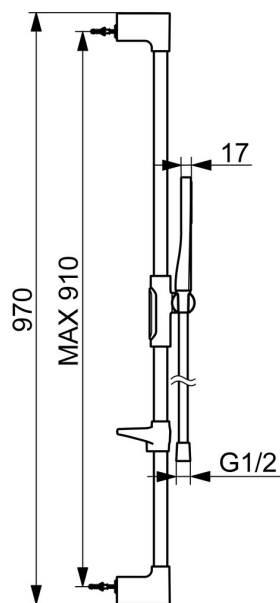

EAN: 4057304021947  
[static.hansa.com/4715012033](http://static.hansa.com/4715012033)

HANSAAURELIA - Symfónia jednoduchosti a elegancie.

Objavte harmóniu HANSAAURELIA, symfóniu jednoduchosti a elegancie. AURELIA čerpá dizajnovú inšpiráciu z krásnych prvkov divokej prírody. Od elegantného kvetu lotosu, ktorý sa premenil na sprchovú hlavicu navrhnutú pre čisté potešenie, až po najjednoduchšiu krivku malého kvapky vody, ktorá tvaruje našu ručnú sprchu, každý detail odráža krásu, ktorá nás obklopuje v prírode.

Elegancia je kľúčová pre každý prvok, vytvárajúca bezproblémové spojenie medzi formou a funkciou.

110 mm - 1 sprchová hlavica Ručná sprcha

Elegantný držiak sprchy

ZVÝŠENIE VAŠICH MOMENTOV

- Riešenia pre sprchy
- Nástenná montáž
- Čierna matná
- Ručná sprcha, Sprchová hadica (1750 mm), Sprchová hadica s ochranou proti prekrúteniu
- Normálny - Rovnomerný a jemný prúd vody
- 1-prúdová

### Technické vlastnosti

Dodávka teplej vody **max. +65°C**  
Pracovný tlak **0.5-5 bar**  
Spojovacia veľkosť **G1/2**  
Priemer **Ø 22 mm**  
Vzdialenosť na inštaláciu **max 910 mm**  
Dĺžka / Výška **970 mm**  
Materiál **Mosadz/Plast**