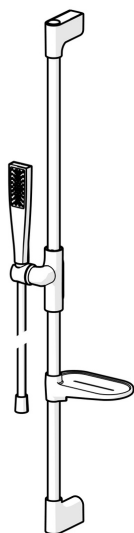

EAN: 4057304021947  
[static.hansa.com/4715012033](http://static.hansa.com/4715012033)

HANSAAURELIA - Symfónia jednoduchosti a elegancie.

Objavte harmóniu HANSAAURELIA, symfóniu jednoduchosti a elegancie. AURELIA čerpá dizajnovú inšpiráciu z krásnych prvkov divokej prírody. Od elegantného kvetu lotosu, ktorý sa premenil na sprchovú hlavicu navrhnutú pre čisté potešenie, až po najjednoduchšiu krivku malého kvapky vody, ktorá tvaruje našu ručnú sprchu, každý detail odráža krásu, ktorá nás obklopuje v prírode.

Elegancia je kľúčová pre každý prvok, vytvárajúca bezproblémové spojenie medzi formou a funkciou.

110 mm - 1 sprchová hlavica Ručná sprcha

Elegantný držiak sprchy

ZVÝŠENIE VAŠICH MOMENTOV

- Riešenia pre sprchy
- Nástenná montáž
- Čierna matná
- Ručná sprcha, Sprchová hadica (1750 mm), Sprchová hadica s ochranou proti prekrúteniu
- Normálny - Rovnomerný a jemný prúd vody
- 1-prúdová

### Technické vlastnosti

Dodávka teplej vody **max. +65°C**  
Pracovný tlak **0.5-5 bar**  
Spojovacia veľkosť **G1/2**  
Priemer **Ø 22 mm**  
Vzdialenosť na inštaláciu **max 910 mm**  
Dĺžka / Výška **970 mm**  
Materiál **Mosadz/Plast**